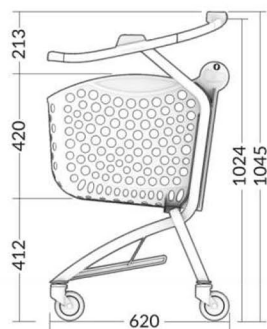

twin2t®
WE CAN SAVE THE SEA